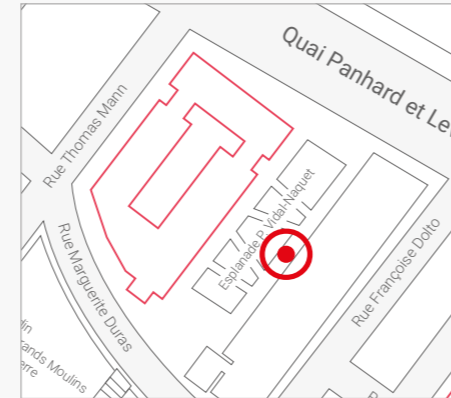

SI VOUS VOUS DÉPLACEZ EN FAUTEUIL

Rejoindre un Espace d'attente sécurisé (EAS) ou le local refuge.

Ces zones sont localisées au niveau des paliers ascenseur, des escaliers protégés ou dans des bureaux dédiés à cet effet.

Les points de rassemblement

CAMPUS PARIS RIVE GAUCHE

BÂTIMENT

Les Grands Moulins

POINT DE RASSEMBLEMENT

Esplanade Pierre Vidal-Naquet

BÂTIMENT

Buffon