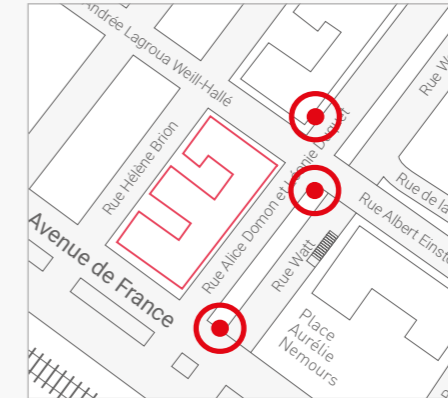

Les points de rassemblement

CAMPUS PARIS RIVE GAUCHE

BÂTIMENT

Les Grands Moulins

POINT DE RASSEMBLEMENT

Esplanade Pierre Vidal-Naquet

BÂTIMENT

Buffon

POINT DE RASSEMBLEMENT

Rue A. Domon et L. Duquet

BÂTIMENTS

La Halle aux Farines - Tour Voltaire

POINT DE RASSEMBLEMENT

Esplanade Pierre Vidal-Naquet

BÂTIMENT

Condorcet

POINT DE RASSEMBLEMENT

Quai Panhard et Levasor

BÂTIMENTS

Lamarck A et B

POINTS DE RASSEMBLEMENT

Rue A. Domon et L. Duquet
Avenue de France

BÂTIMENT

Lavoisier

POINT DE RASSEMBLEMENT

Rue Jean Antoine de Baïf

BÂTIMENT

Sophie Germain

POINTS DE RASSEMBLEMENT

Rue Watt
Avenue de France
Rue Albert Einstein

BÂTIMENT

Olympe de Gougues