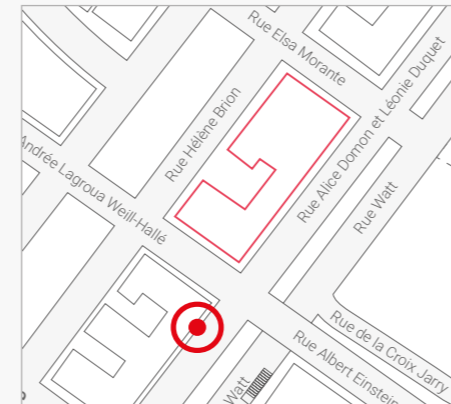

Les points de rassemblement

CAMPUS PARIS RIVE GAUCHE

BÂTIMENT

Les Grands Moulins

POINT DE RASSEMBLEMENT

Esplanade Pierre Vidal-Naquet

BÂTIMENT

Buffon

POINT DE RASSEMBLEMENT

Rue A. Domon et L. Duquet

BÂTIMENTS

La Halle aux Farines - Tour Voltaire

POINT DE RASSEMBLEMENT

Esplanade Pierre Vidal-Naquet

BÂTIMENT

Condorcet

POINT DE RASSEMBLEMENT

Quai Panhard et Levasor

BÂTIMENTS

Lamarck A et B

POINTS DE RASSEMBLEMENT

Rue A. Domon et L. Duquet
Avenue de France

BÂTIMENT

Lavoisier