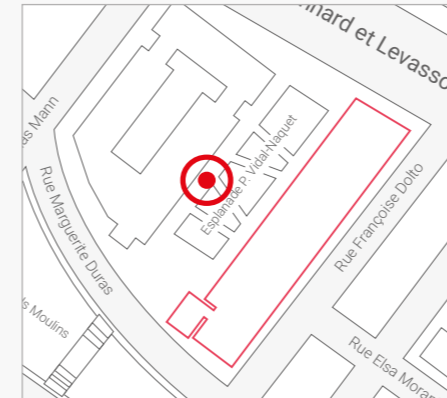

Les points de rassemblement

CAMPUS PARIS RIVE GAUCHE

BÂTIMENT

Les Grands Moulins

POINT DE RASSEMBLEMENT

Esplanade Pierre Vidal-Naquet

BÂTIMENT

Buffon

POINT DE RASSEMBLEMENT

Rue A. Domon et L. Duquet

BÂTIMENTS

La Halle aux Farines - Tour Voltaire

POINT DE RASSEMBLEMENT

Esplanade Pierre Vidal-Naquet

BÂTIMENT

Condorcet

POINT DE RASSEMBLEMENT

Quai Panhard et Levasor

BÂTIMENTS

Lamarck A et B

POINTS DE RASSEMBLEMENT

Rue A. Domon et L. Duquet
Avenue de France

BÂTIMENT

Lavoisier